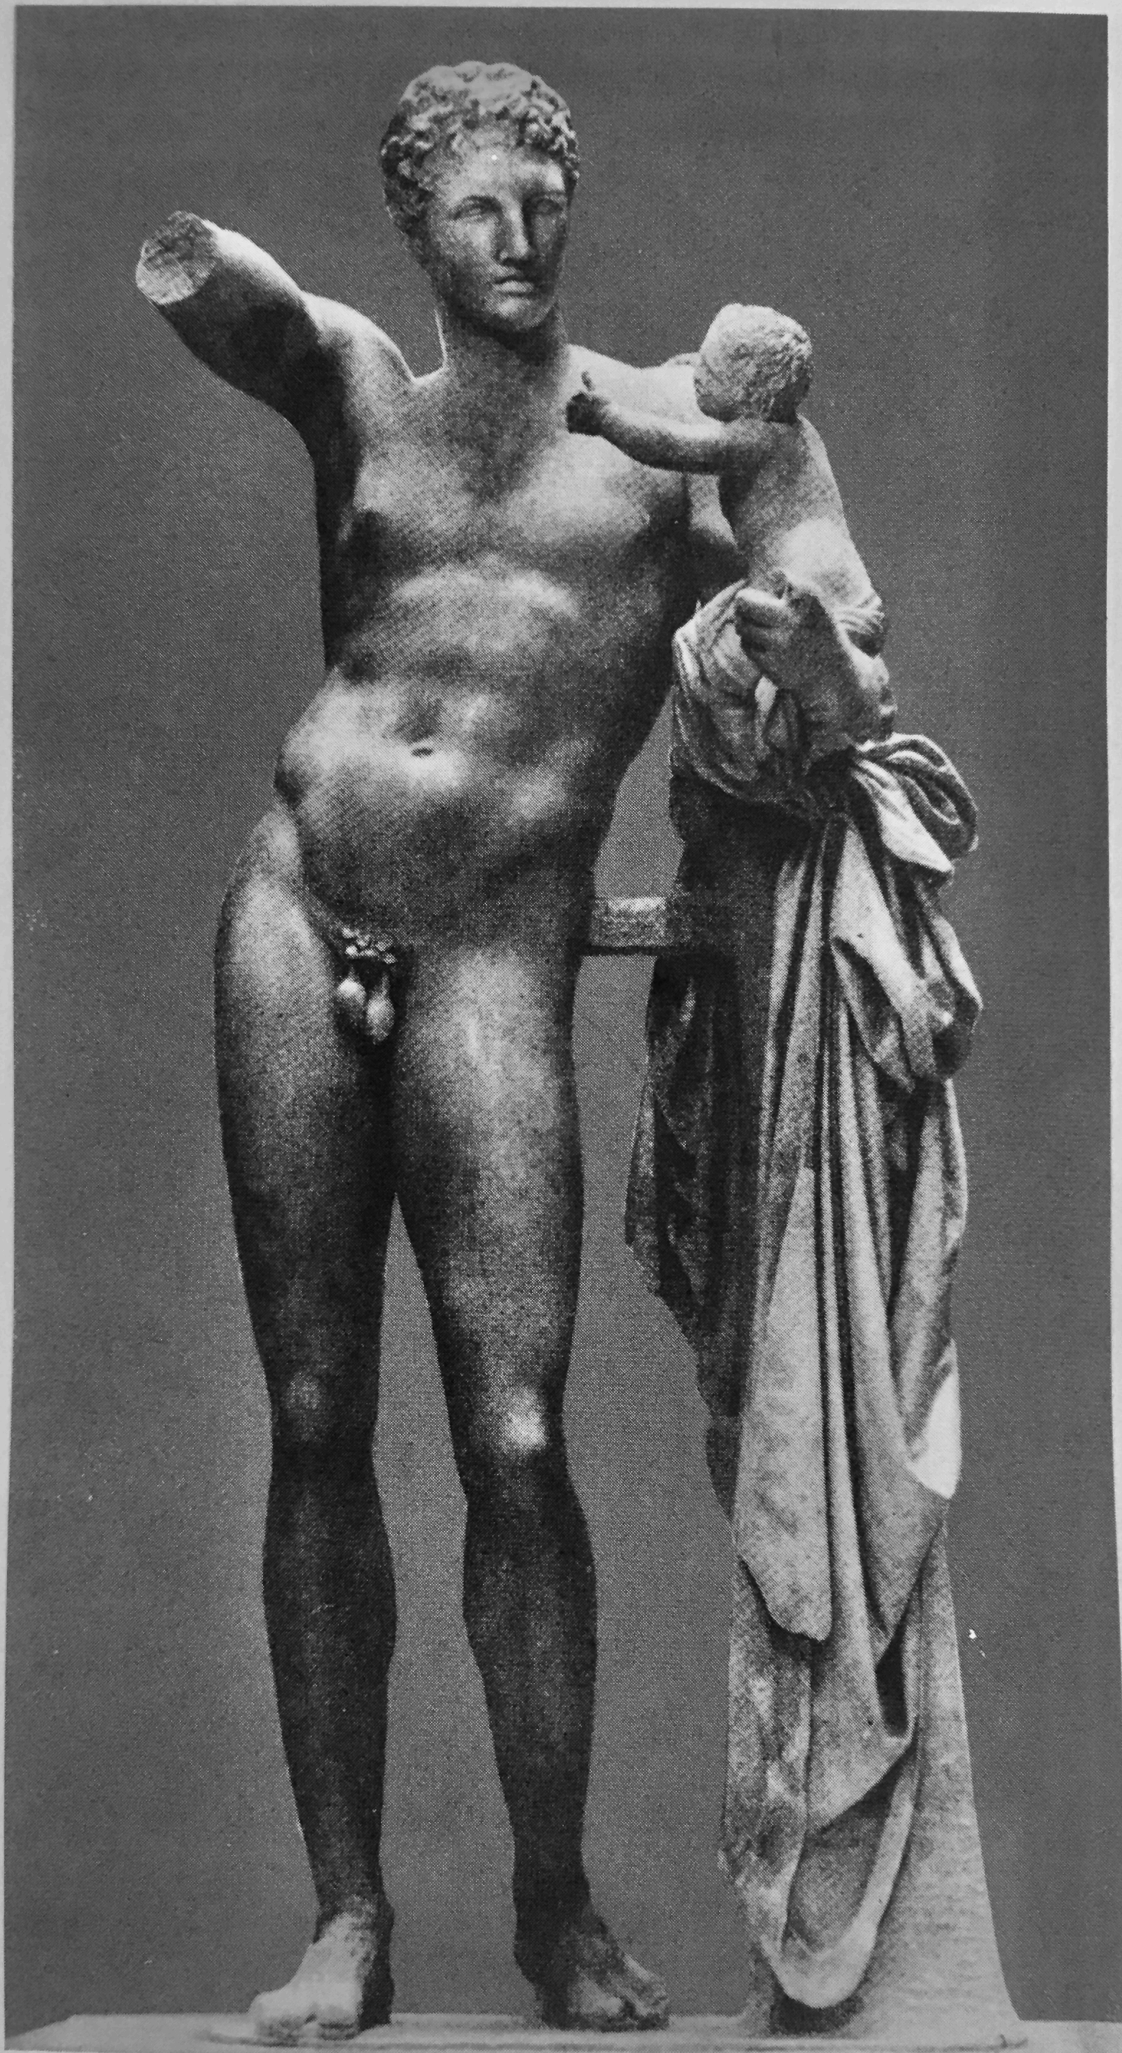

MYTHOS VND KVNST DER GRIECHEN

ERNST UEHLI

Hermes des Praxiteles (um 340 v. Chr.)

Wagenlenker von Delphi (um 460 v. Chr.)

Poseidon (Bronzestatue, 5. Jahrhundert v. Chr.)